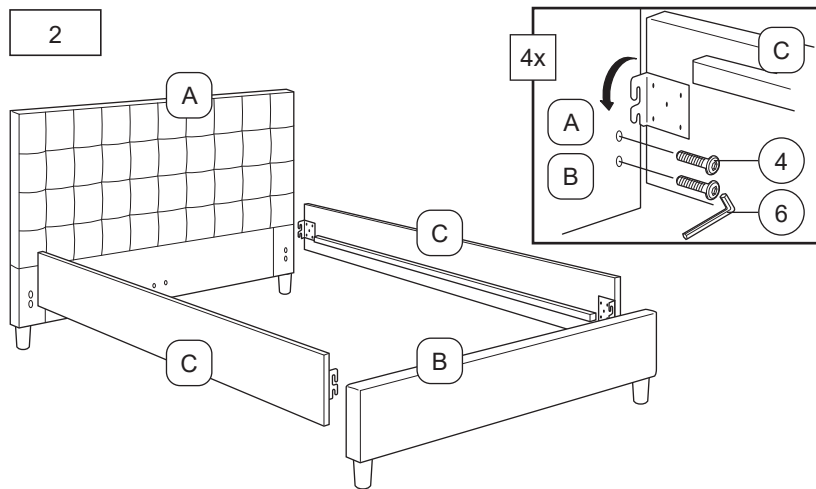

МОДЕЛЬ: DORA BED

Инструкция по сборке

№	Название деталей	шт
A	Головная спинка	1 шт
B	Ножная спинка	1 шт
C	Боковая царга	2 шт
D	ВКомплект ламелей	14 шт
E	Центральная царга	1 шт
F	ВНожки центральной царги	3 шт
G	Ножки кровати	4 шт

№	Фурнитура	шт
1	Шуруп M4 x 32mm	8 шт
2	Винт M6 x 30mm	4 шт
3	Винт M6 x 45mm	6 шт
4	Винт M8 x 20mm	8 шт
5	Ключ M4	1 шт
6	Ключ M5	1 шт
7	Гайка	6 шт
8	M6 Ключ	1 шт
9	Пластиковая шайба	4 шт

Удалите весь упаковочный материал, скобы и ремни из коробки. Изучите список всех деталей и фурнитуры. Убедитесь, что все деревянные детали мебели находятся на чистой и ровной мягкой поверхности, такой как ковер или коврик, чтобы их не поцарапать.

ВНИМАНИЕ:
Не затягивайте гайку или винт ПОЛНОСТЬЮ, пока все не будет готово к сборке.
Не затягивайте гайку или винт слишком сильно чтобы избежать повреждения резьбы.
Храните все детали в недоступном для детей месте.