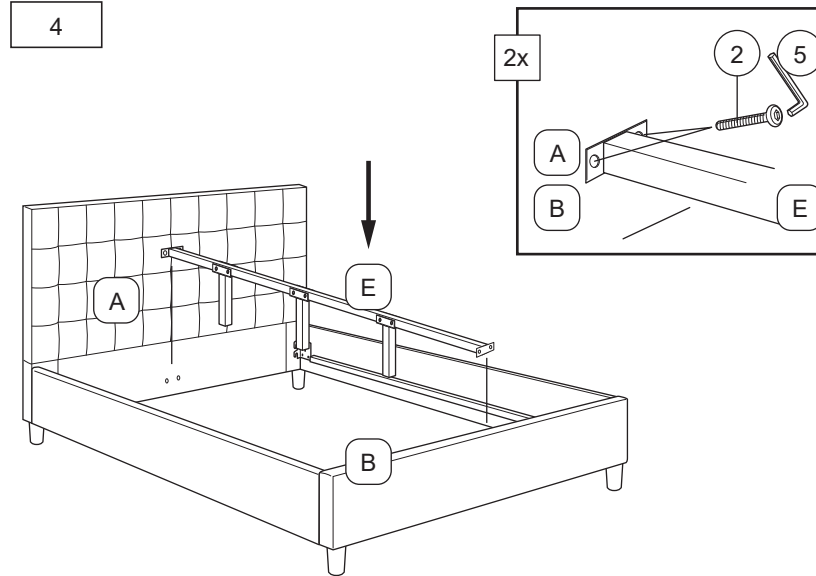

МОДЕЛЬ: DORA BED

Инструкция по сборке

№	Название деталей	шт
A	Головная спинка	1 шт
B	Ножная спинка	1 шт
C	Боковая царга	2 шт
D	ВКомплект ламелей	14 шт
E	Центральная царга	1 шт
F	ВНожки центральной царги	3 шт
G	Ножки кровати	4 шт

№	Фурнитура	шт
1	Шуруп M4 x 32mm	8 шт
2	Винт M6 x 30mm	4 шт
3	Винт M6 x 45mm	6 шт
4	Винт M8 x 20mm	8 шт
5	Ключ M4	1 шт
6	Ключ M5	1 шт
7	Гайка	6 шт
8	M6 Ключ	1 шт
9	Пластиковая шайба	4 шт

Удалите весь упаковочный материал, скобы и ремни из коробки. Изучите список всех деталей и фурнитуры. Убедитесь, что все деревянные детали мебели находятся на чистой и ровной мягкой поверхности, такой как ковер или коврик, чтобы их не поцарапать.

ВНИМАНИЕ:
Не затягивайте гайку или винт ПОЛНОСТЬЮ, пока все не будет готово к сборке.
Не затягивайте гайку или винт слишком сильно чтобы избежать повреждения резьбы.
Храните все детали в недоступном для детей месте.