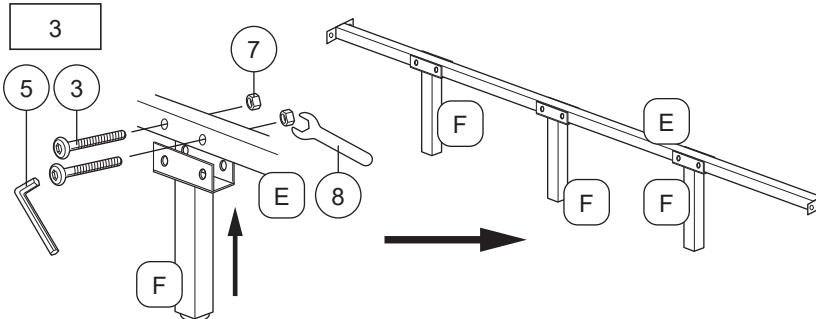

МОДЕЛЬ: DORA BED

Инструкция по сборке

№	Название деталей	шт
A	Головная спинка	1 шт
B	Ножная спинка	1 шт
C	Боковая царга	2 шт
D	ВКомплект ламелей	14 шт
E	Центральная царга	1 шт
F	ВНожки центральной царги	3 шт
G	Ножки кровати	4 шт

№	Фурнитура	шт
1	Шуруп M4 x 32mm	8 шт
2	Винт M6 x 30mm	4 шт
3	Винт M6 x 45mm	6 шт
4	Винт M8 x 20mm	8 шт
5	Ключ M4	1 шт
6	Ключ M5	1 шт
7	Гайка	6 шт
8	M6 Ключ	1 шт
9	Пластиковая шайба	4 шт

Удалите весь упаковочный материал, скобы и ремни из коробки. Изучите список всех деталей и фурнитуры. Убедитесь, что все деревянные детали мебели находятся на чистой и ровной мягкой поверхности, такой как ковер или коврик, чтобы их не поцарапать.

ВНИМАНИЕ:
Не затягивайте гайку или винт ПОЛНОСТЬЮ, пока все не будет готово к сборке.
Не затягивайте гайку или винт слишком сильно чтобы избежать повреждения резьбы.
Храните все детали в недоступном для детей месте.