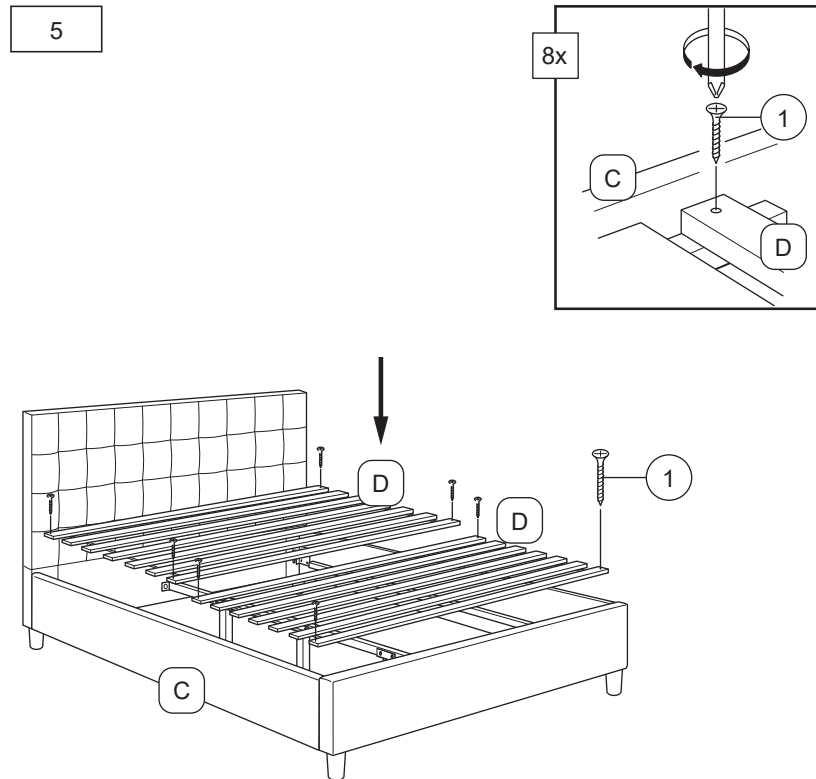

МОДЕЛЬ: DORA BED

Инструкция по сборке

№	Название деталей	шт
A	Головная спинка	1 шт
B	Ножная спинка	1 шт
C	Боковая царга	2 шт
D	ВКомплект ламелей	14 шт
E	Центральная царга	1 шт
F	ВНожки центральной царги	3 шт
G	Ножки кровати	4 шт

№	Фурнитура	шт
1	Шуруп M4 x 32mm	8 шт
2	Винт M6 x 30mm	4 шт
3	Винт M6 x 45mm	6 шт
4	Винт M8 x 20mm	8 шт
5	Ключ M4	1 шт
6	Ключ M5	1 шт
7	Гайка	6 шт
8	M6 Ключ	1 шт
9	Пластиковая шайба	4 шт

Удалите весь упаковочный материал, скобы и ремни из коробки. Изучите список всех деталей и фурнитуры. Убедитесь, что все деревянные детали мебели находятся на чистой и ровной мягкой поверхности, такой как ковер или коврик, чтобы их не поцарапать.