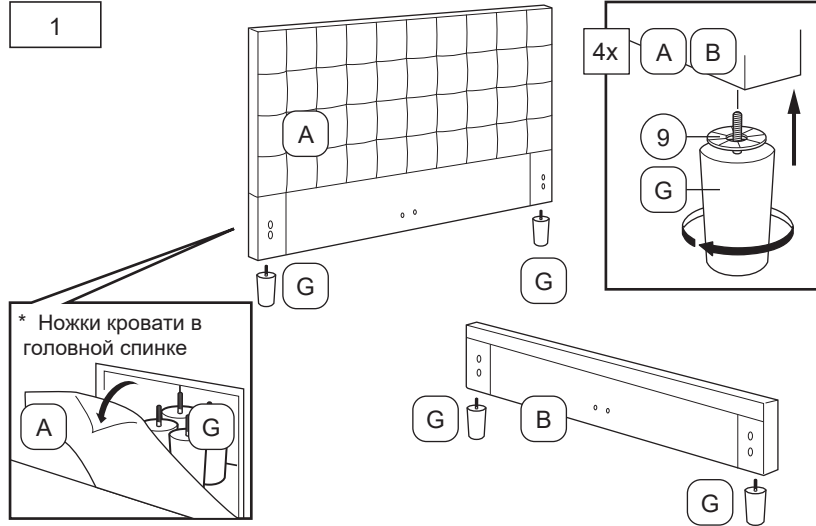

МОДЕЛЬ: DORA BED

Инструкция по сборке

№	Название деталей	шт
A	Головная спинка	1 шт
B	Ножная спинка	1 шт
C	Боковая царга	2 шт
D	ВКомплект ламелей	14 шт
E	Центральная царга	1 шт
F	ВНожки центральной царги	3 шт
G	Ножки кровати	4 шт

№	Фурнитура	шт
1	Шуруп M4 x 32mm	8 шт
2	Винт M6 x 30mm	4 шт
3	Винт M6 x 45mm	6 шт
4	Винт M8 x 20mm	8 шт
5	Ключ M4	1 шт
6	Ключ M5	1 шт
7	Гайка	6 шт
8	M6 Ключ	1 шт
9	Пластиковая шайба	4 шт

Удалите весь упаковочный материал, скобы и ремни из коробки. Изучите список всех деталей и фурнитуры. Убедитесь, что все деревянные детали мебели находятся на чистой и ровной мягкой поверхности, такой как ковер или коврик, чтобы их не поцарапать.

ВНИМАНИЕ:
Не затягивайте гайку или винт ПОЛНОСТЬЮ, пока все не будет готово к сборке.
Не затягивайте гайку или винт слишком сильно чтобы избежать повреждения резьбы.
Храните все детали в недоступном для детей месте.